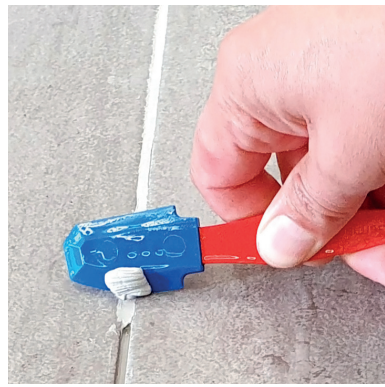

Silistix

Glättespachtel